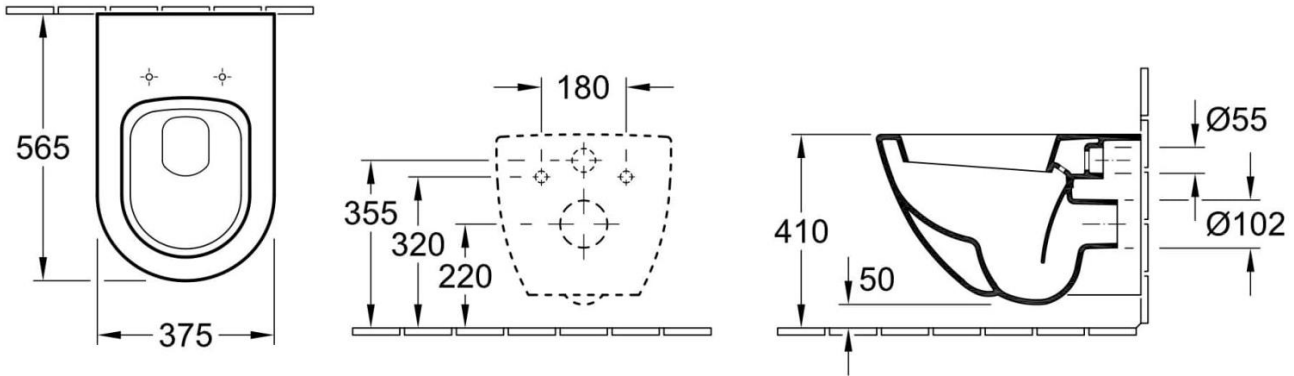

Produktbeskrivelse

Villeroy & Boch toilet i et rent design med lige linjer. Utroligt nem montering med monteringsbeslag, hvor toilettet monteres via skruehullet til toiletsædet.

Toilettet, der skal monteres på indbygningscisterne, er fremstillet i hygiejnisk, holdbart og tætsintret sanitetsporcelæn. Det simple og liniære design gør toilettet endnu mere hygiejnisk.

Villeroy & Boch

STØRRELSE

375 mm x 360 mm x 565 mm (B x H x D)

TYPE

Væghængt t/indbygningscisterne

FARVE

Hvid

INKL. TOILETSÆDE