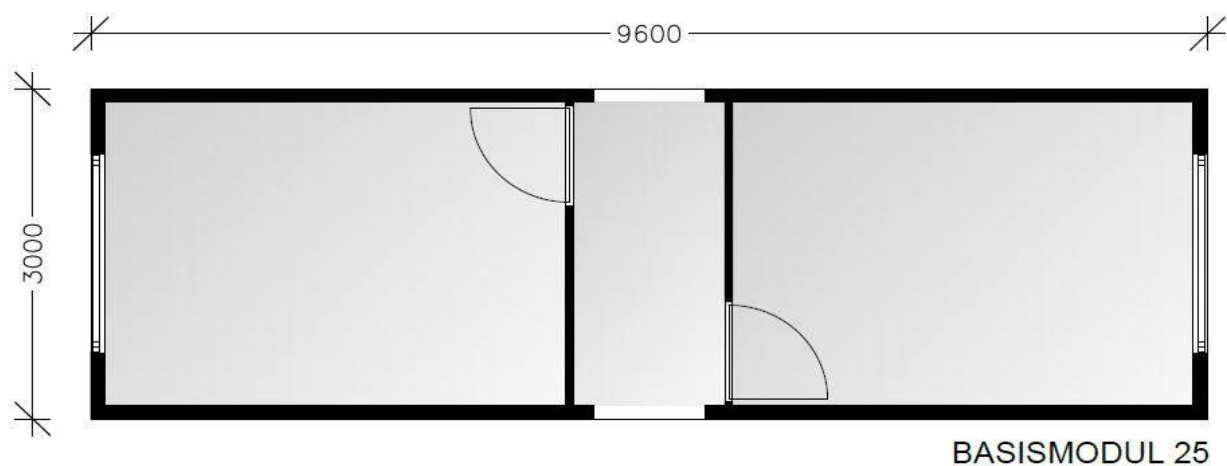

Inventarliste - type 25

Varenummer	Varenavn	Antal
101729	Nøgle - System MH	2
103591	2-trins trappe 1 meter	1

BASISMODUL 25