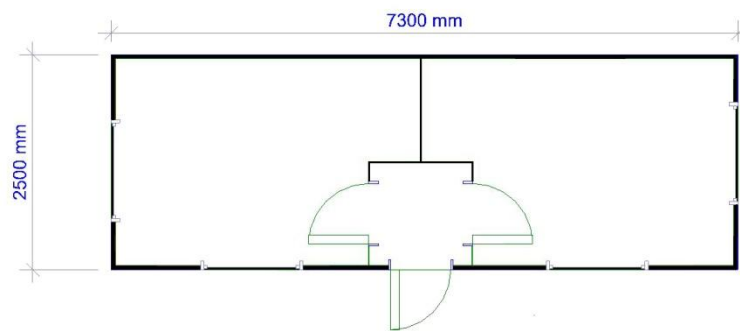

Spise- / kontorvogn - type 34L

TLF.: 7020 3566

 **Mobilhouse** A/s

www.mobilhouse.dk
E-mail: info@mobilhouse.dk

Spise- / kontorvogn - type 34L

Indretning:

Forgang
2 spise- / kontorrum

Inventar:

2 trins trappe
2 nøgler
Håndsving

Teknisk info:

Bredde: 250 cm
Længde: 730 cm
Højde: 285 cm
Totalvægt: 2.000 kg
Køreklar vægt: 1.580 kg
El: CEE-stik