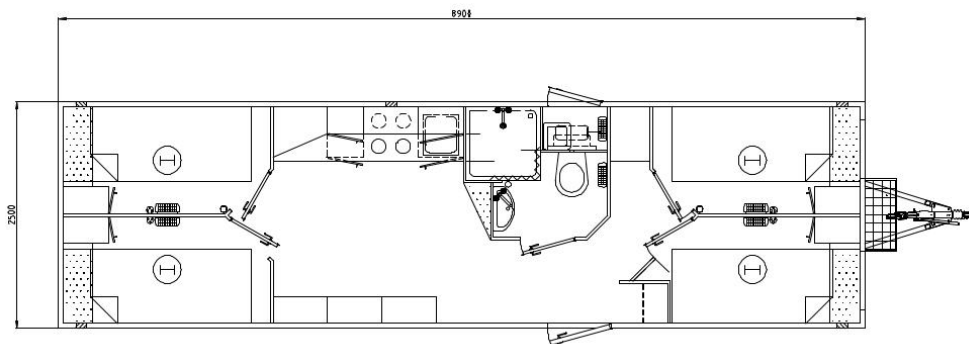

Beboelsesvogn - type 33XL4

TLF.: 7020 3566

 **Mobilhouse** A/s

www.mobilhouse.dk
E-mail: info@mobilhouse.dk

Beboelsesvogn - type 33XL4

Indretning:

Forgang
Køkken-alrum
Toilet og bad
4 soverum m. skabe

Inventar:

2 trins trappe
Bord og 4 stole
Røgalarm
4 stabelsenge
4 madrasser
4 stræklagner
Mikroovn
Miniovn
Keramisk kogeplader
Kaffemaskine
Opvaskemaskine
Emhætte
Køleskab
TV
Service til 4 personer
4 nøgler

Teknisk info:

Bredde: 250 cm
Længde: 890 cm
Højde: 312 cm
Totalvægt: 3.000 kg
Køreklar vægt: 2.610 kg
Vand: 3/4"
Afløb: 1"
El: CEE-stik