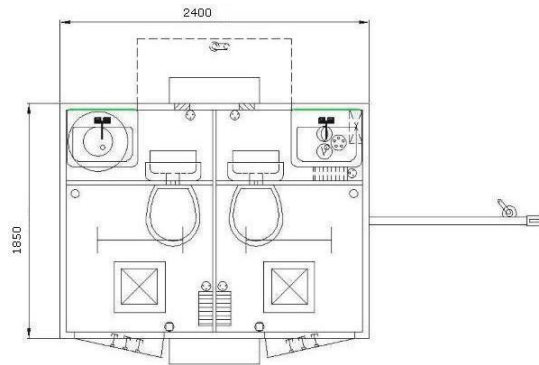

VIP toiletvogn - type 18